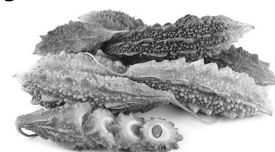

Humber is specializing in East Indian Vegetables

Indian Batou ਇੰਡਿਅਨ ਬਟੂ

Indian Bhindi (Okra) ਇੰਡਿਅਨ ਭਿੰਡੀ (ਐਕੜਾ)

Indian Chappan Kaddu ਇੰਡਿਅਨ ਚੱਪਣ ਕੱਦੂ

Indian Gole Locky ਇੰਡਿਅਨ ਗੋਲੇ ਲੋਕੀ

Indian Halwa Kaddu ਭਾਰਤੀ ਪੁਡਿੰਗ ਪੇਠਾ

Indian Kakri (tarr) ਇੰਡਿਅਨ ਕਾਕੜੀ (ਤਾੜ)

Indian Kareal ਇੰਡਿਅਨ ਕਰੇਲਾ

Canadian Kareal ਕੈਨੇਡੀਅਨ ਕਰੇਲਾ

Indian Locky ਇੰਡਿਅਨ ਲੋਕੀ

Indian Lumba Batou ਇੰਡਿਅਨ ਲੰਬਾ ਬਟੂ

Indian Mooli ਇੰਡਿਅਨ ਮੂਲਿ

Indian Palak ਇੰਡਿਅਨ ਪਾਲਕ

Indian Tulsi ਇੰਡਿਅਨ ਤੁਲਸੀ

Eggplant – 12 varieties including white eggplant.

All the rest from beans to zucchini as well as all cold crops (i.e. red onions, kale).

Also, see our wide variety of Herbs available year round: